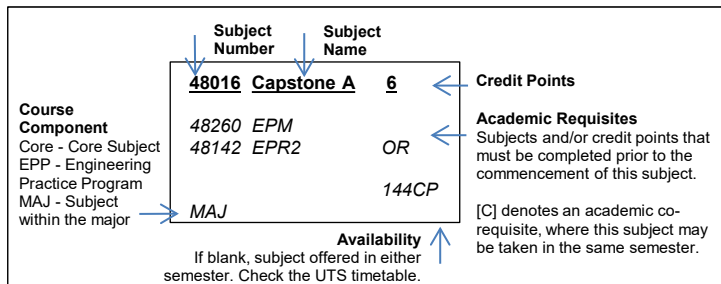

UTS: Engineering

Course Template

Course: C10066v11 BEngSci
Major: Data Science Engineering

CBK92153 Data Science Engineering choice - 6CP

Select 6 CP from the following

<p>41891 <u>Cloud Comp. & Infrastructure</u> 6</p> <p>31270 <i>Netw. Essen.</i></p> <p>41092 <i>Net. Fund.</i></p>	<p>42028 <u>Deep Learn. & Conv. Neu. Net.</u> 6</p> <p>31250 <i>IDA</i> OR</p> <p>32130 <i>FDA</i></p>	<p>48024 <u>Programming 2</u> 6</p> <p>48023 <i>Prog. Fund.</i> OR</p> <p>48430 <i>FCP</i> OR</p> <p>41039 <i>Prog 1</i></p>
<p>41180 <u>Data Anal. in Cybersecurity</u> 6</p> <p>48730 <i>Cybersec.</i> OR</p> <p>41181 <i>ISM</i> OR</p> <p>41182 <i>SS</i> OR</p> <p>41084 <i>FSA</i></p>	<p>41256 <u>Image Proc. & Patt. Recog.</u> 6</p> <p>48024 <i>Prog. 2</i></p> <p>41039 <i>Prog 1</i> OR</p> <p>48023 <i>Prog. Fund.</i></p> <p>41085 <i>FSB</i></p>	<p>42050 <u>SAS Predictive Bus Analytics</u> 6</p> <p>31250 <i>IDA</i> OR</p> <p>32130 <i>FDA</i></p>
<p>32146 <u>Data Visual. & Vis. Analytics</u> 6</p> <p>31250 <i>IDA</i></p> <p>48024 <i>Prog. 2</i> OR</p> <p>32130 <i>FDA</i></p>	<p>41043 <u>Natural Lan. Processing</u> 6</p> <p>41040 <i>Int. AI</i> OR</p> <p>31250 <i>IDA</i></p>	<p>42913 <u>Social & Info. Net. Analysis</u> 6</p> <p>120 CP</p>
<p>31253 <u>Database Programming</u> 6</p> <p>31271 <i>Data. Fund.</i> OR</p> <p>31061 <i>Data. Prin.</i></p>	<p>41183 <u>Privacy Preserving</u> 6</p> <p>48730 <i>Cybersec.</i> OR</p> <p>41181 <i>ISM</i> OR</p> <p>41182 <i>SS</i> OR</p> <p>41184 <i>SPPT</i></p>	