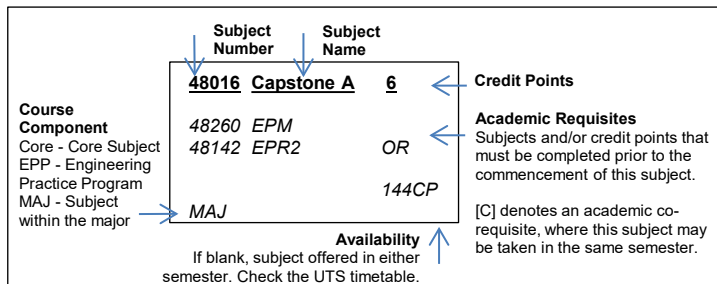

Stage 1 - Autumn	Stage 2 - Spring	Stage 3 - Autumn	Stage 4 - Spring	Stage 5 - Autumn	Stage 6 - Spring	Stage 7 - Autumn	Stage 8 - Spring
33130 Mathematics 1 6 CORE AUT-SF	31265 Comm for IT Professionals 6 CORE AUT-SF	41092 Network Fund 6 CORE AUT-SF	41080 Theory of Comp Science 6 37181 DM 48024 Prog. 2 CORE SPR	31251 Data Struc. and Algorithms 6 48024 Prog. 2 CORE AUT	32144 Tech. Research Preparation 6 CORE AUT-SPR	32931 Tech. Research Methods 6 32144 TRP OR 42670 RS OR 41079 CSS2 OR CORE AUT-SPR	31482 Honours Project 12 32931 TRM CORE AUT-SPR
37181 Discrete Mathematics 6 Core AUT	33230 Mathematics 2 6 33130 M1 CORE AUT-SF	37233 Linear Algebra 6 33230 M2 MAJ AUT	31268 Web Systems 6 MAJ AUT-SF	41079 Computing Sci Studio 2 6 41078 CSS1 CORE AUT	50 Math Analysis Major option 6 MAJ SPR	31272 Proj Mgt and the Professional 6 31269 BRM 31266 IIS 31265 CITP OR 48230 Int Eng Proj OR 41078 CSS1 72-78 C CORE AUT-SPR	AUT-SF
31266 Intro to Info. Svs. 6 CORE AUT-SF	31269 Business Req't. Modelling 6 31266 IIS CORE Adm AUT-SF	48024 Programming 2 6 48023 Prog. Fund. OR 48430 FCP OR 41039 Prog 1 CORE AUT-SF	37161 Probability & Random Vars. 6 33130 M1 MAJ SPR	37373 Programming for Data Analysis 6 33230 M2 41039 Prog 1 MAJ AUT	35007 Real Analysis 6 33130 M1 37181 DM MAJ SPR	37234 Complex Analysis 6 33230 M2 35007 Real Analysis MAJ AUT	35006 Numerical Methods 6 33230 M2 41039 Prog 1 MAJ SPR
41039 Programming 1 6 CORE AUT-SF	31271 Database Fundamentals 6 48023 Prog. Fund. OR 48430 FCP OR 41039 Prog 1 CORE AUT-SF	41078 Computing Sci. Studio 1 6 36 CP CORE AUT	CBK92127 Sub-major/electives 6	37252 Regression & Linear Models 6 33230 M2 MAJ AUT	CBK92127 Sub-major/electives 6	CBK92127 Sub-major/electives 6	CBK92127 Sub-major/electives 6

Mathematical Analysis major options

Select 6 credit point from options:

35005	Lebesgue Integ. 6 & Fourier Anal	37262	Mathematical 6 Statistics
35007	Real Analysis	33230	M2
33230	M2	37161	Prob Random Va.
MAJ		MAJ	