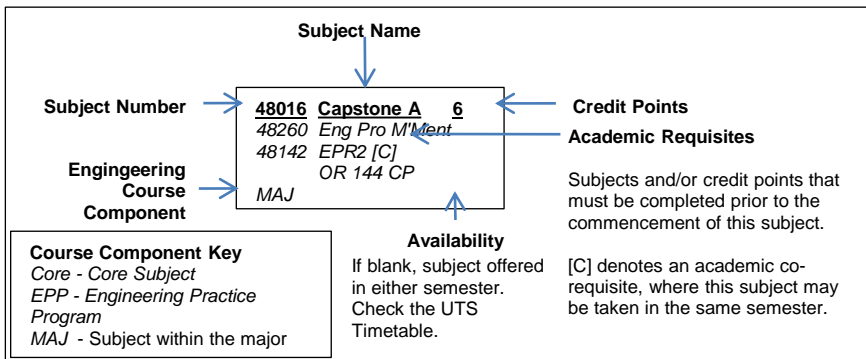

UTS: Engineering Course Template

Course: C10062v5 BE BA IntlSt Dip Eng Prac
Major: ICT Engineering

C10063v6 BE BA IntlSt

Stage 1	Stage 2	Stage 3	Stage 4	Stage 5	Stage 6	Stage 7	Stage 8	Stage 9	Stage 10	Stage 11	Stage 12
88037 Phys Mod 6 <i>Core</i>	33230 Maths Mod 2 6 33130 Maths Mod 1 <i>Core</i>	48441 Intro Digital Sys 6 48510 Intro Elec Eng <i>MAJ</i>	Arts Major 8	48541 Signal Theory 6 33230 Maths Mod 2 <i>MAJ</i>	48240 Design & Inno Fundamentals 6 33130 Maths Mod 1 48230 Eng Comm <i>Core</i>			48250 Eng Eco & Fin 6 48110 EE1 48230 Eng Comm 48240 Design&Inno Fund <i>Core</i>		48016 Capstone A 6 48260 Eng Pro M/Ment 48142 EPR2 [C] OR 144 CP <i>MAJ</i>	48026 Capstone B 6 48016 Capstone A <i>MAJ</i>
48230 Eng Comm 6 <i>Core</i>	48023 Programming Fundamentals 6 <i>MAJ</i>	976001 Foundations in Int'l Studies 8	48110 Engineering Experience 1	ICT Option 6 <i>MAJ</i>	ICT Option 6 <i>MAJ</i>			48260 Eng Pro Man 6 48240 Design&Inno Fund 48122 EPR1 OR 96 CP <i>Core</i>	48130 Engineering Experience 2	48471 ICT Analysis 6 48240 Design&Inno Fund 48260 Eng Pro M/Ment [C] & 120 CP <i>MAJ</i>	48481 ICT Design 6 48471 ICT Analysis <i>MAJ</i>
33130 Maths Mod 1 6 <i>Core</i>	48510 Intro to Elec Eng 6 <i>MAJ</i>	Arts Major 8		Arts Major 8	Arts Major 8			ICT Option 6 <i>MAJ</i>		ICT Option 6 <i>MAJ</i>	ICT Option 6 <i>MAJ</i>
48410 Intro to ICT Eng 6 <i>MAJ</i>	48720 Network Fundamentals 6 <i>MAJ</i>			Arts Major 8	976xxx Contemp Society 8			ICT Option 6 <i>MAJ</i>		ICT Option 6 <i>MAJ</i>	
		48121 EPP1 3 48230 Eng Comm [C] & 1 CP <i>EPP</i>		48122 EPR1 3 48110 EE1 <i>EPP</i>				48141 EPP2 3 48122 EPR1 OR 48120 REP1 <i>EPP</i>		48142 EPR2 3 48130 EE2 48141 EPP2 <i>EPP</i>	