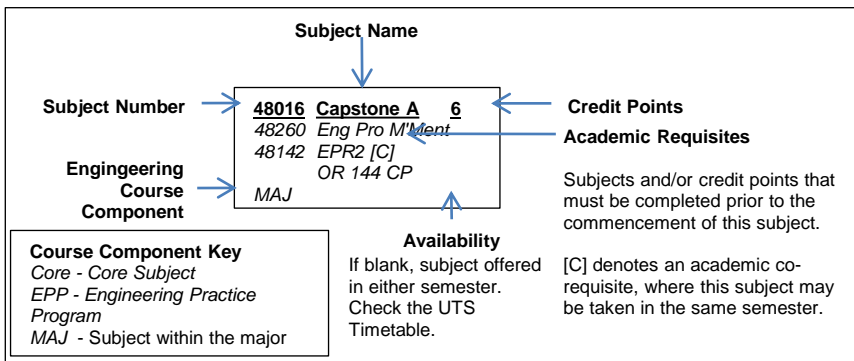

UTS: Engineering Course Template

Course: C10067v7 BE Major: ICT - Software Engineering

Stage 1	Stage 2	Stage 3	Stage 4	Stage 5	Stage 6	Stage 7	Stage 8
33130 Maths Mod 1 6 <i>Core</i>	33230 Maths Mod 2 6 33130 Maths Mod 1 <i>Core</i>	48240 Design & Inno Fundamentals 6 33130 Maths Mod 1 48230 Eng Comm <i>Core</i>	48250 Eng Eco & Fin 6 48110 EE1 48230 Eng Comm 48240 Design&Inno Fund <i>Core</i>	48260 Eng Proj Man 6 48240 Design&Inno Fund 48122 EPR1 OR 96 CP <i>Core</i>	48270 Entrepreneur' & Commercialisation 6 120cp <i>Core</i>	48016 Capstone A 6 48260 Eng Pro M'ment 48142 EPR2 [C] OR 144 CP <i>MAJ</i>	48026 Capstone B 6 48016 Capstone A <i>MAJ</i>
48230 Eng Comm 6 <i>Core</i>	48023 Programming Fundamentals 6 <i>MAJ</i>	48441 Intro Digital Sys 6 48510 Intro Elec Eng <i>MAJ</i>	48430 Embedded C 6 48441 Intro Digital Sys [C] <i>MAJ</i>	48434 Embedded Software 6 48430 Embedded C <i>MAJ</i>	48450 Real-Time Oper'g Sys 6 48434 Embedded S'ware <i>MAJ</i> <i>AUT</i>	48210 Interrogating Technology 6 48250 Eng Eco & Fin <i>MAJ</i>	48481 ICT Design 6 48471 ICT Analysis <i>MAJ</i>
88037 Phys Mod 6 <i>Core</i>	48510 Intro to Elec Eng 6 <i>MAJ</i>	48541 Signal Theory 6 33230 Maths Mod 2 <i>MAJ</i>	48440 Software Eng Pr 6 48024 Applications Programming <i>MAJ</i> <i>SPR</i>	48433 Software Archit 6 48440 Software EngPrac OR 48024 Applications Program <i>MAJ</i> <i>SPR</i>	ICT Choice 6 <i>MAJ</i>	48471 ICT Analysis 6 48240 Design&Inno Fund 48260 Eng Pro M'ment [C] & 120 CP <i>MAJ</i>	Elective 6
48410 Intro to ICT Eng 6 <i>MAJ</i> <i>AUT</i>	48720 Network Fundamentals 6 <i>MAJ</i> <i>SPR</i>	48024 Applications Programming 6 48023 Programming Fundamentals <i>MAJ</i>	ICT Choice 6 <i>MAJ</i>	ICT Choice 6 <i>MAJ</i>	Elective 6	Elective 6	Elective 6
						48100 Professional Practice 6 126 CP	